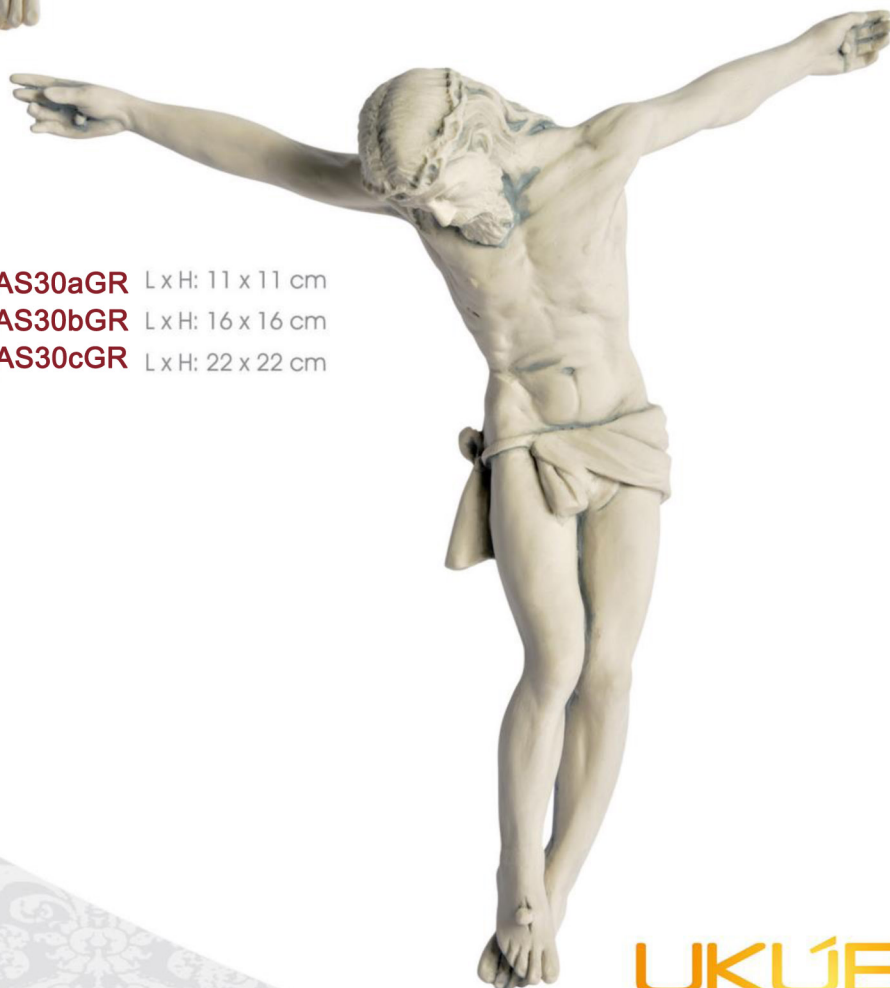

UAS30aGR L x H: 11 x 11 cm

UAS30bGR L x H: 16 x 16 cm

UAS30cGR L x H: 22 x 22 cm